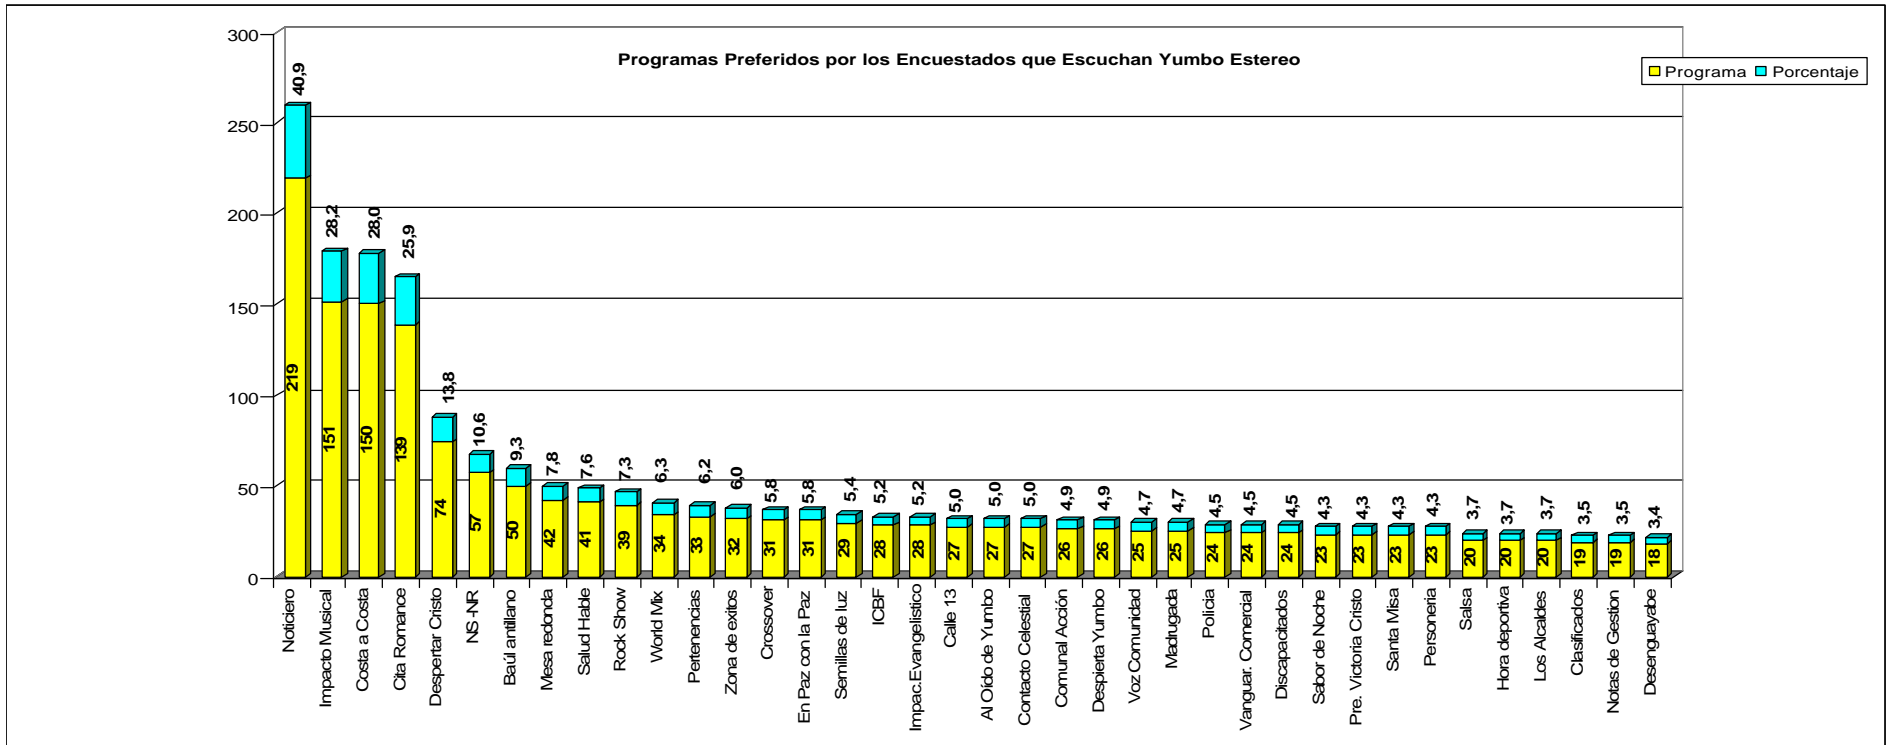

- Con el 48.7% Buena
- Con el 21.3% Excelente
- Con el 18.3% Muy Buena

88.3%

Calificación Alto para la Emisora

- Con el 11.4% Regular
- Con el 0.4% Mala

11.8%

Calificación Mala para la Emisora

ENCUESTADOS QUE ESCUCHAN YUMBO ESTEREO

Principales Aportes de la Emisora a la Comunidad

ENCUESTADOS QUE ESCUCHAN YUMBO ESTEREO

Programas Mas Escuchados de la Emisora

Encuesta año 2002

ENCUESTADOS QUE ESCUCHAN YUMBO ESTEREO

Calificación de los Oyentes a los Locutores de la Emisora