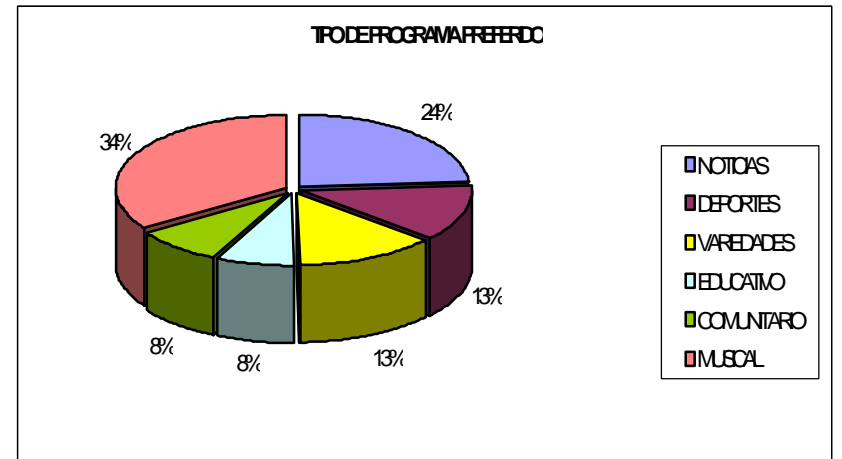

Principales Aportes de la Emisora a la Comunidad

ENCUESTADOS QUE ESCUCHAN YUMBO ESTEREO

Programas Mas Escuchados de la Emisora

Encuesta año 2002

ENCUESTADOS QUE ESCUCHAN YUMBO ESTEREO

Calificación de los Oyentes a los Locutores de la Emisora

➤ Con el 53.5% Buenos
➤ Con el 17% Excelentes
➤ Con el 14.4% Muy Buenos
84.9%
Califica Alto a los Locutores

➤ Con el 13.2% Regulares
➤ Con el 1.9% Malos
15.1%
Califica Mal a los Locutores