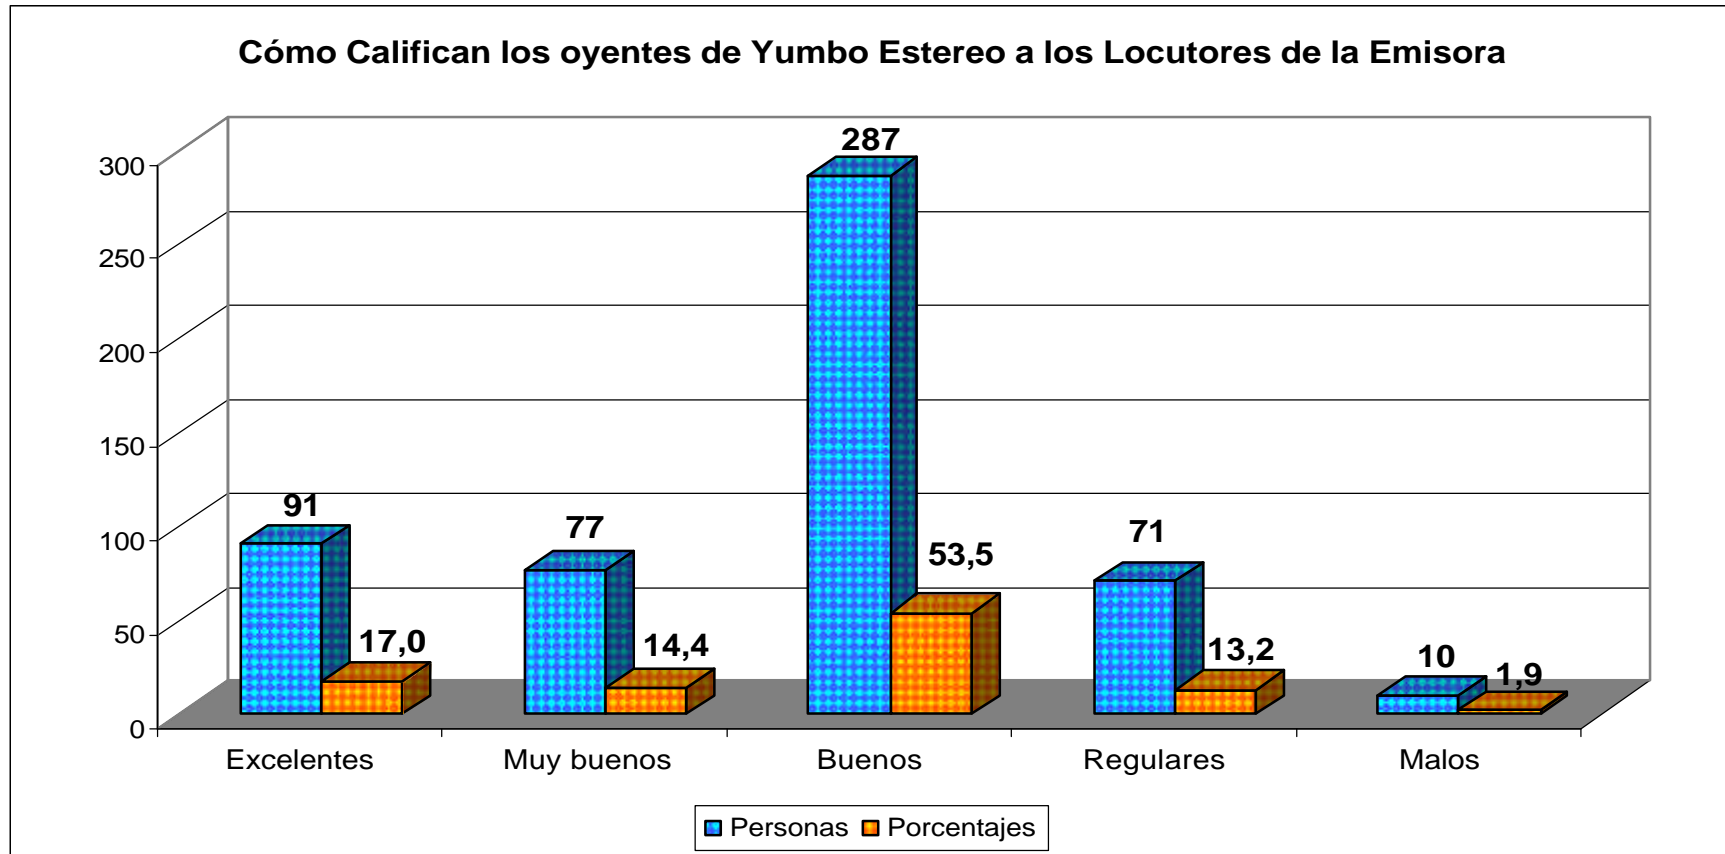

- Con el 48.7% Buena
- Con el 21.3% Excelente
- Con el 18.3% Muy Buena

88.3%

Calificación Alto para la Emisora

- Con el 11.4% Regular
- Con el 0.4% Mala

11.8%

Calificación Mala para la Emisora

ENCUESTADOS QUE ESCUCHAN YUMBO ESTEREO

Principales Aportes de la Emisora a la Comunidad

ENCUESTADOS QUE ESCUCHAN YUMBO ESTEREO

Programas Mas Escuchados de la Emisora

Encuesta año 2002

ENCUESTADOS QUE ESCUCHAN YUMBO ESTEREO

Calificación de los Oyentes a los Locutores de la Emisora

➤ Con el 53.5% Buenos
➤ Con el 17% Excelentes
➤ Con el 14.4% Muy Buenos
84.9%
Califica Alto a los Locutores

➤ Con el 13.2% Regulares
➤ Con el 1.9% Malos
15.1%
Califica Mal a los Locutores