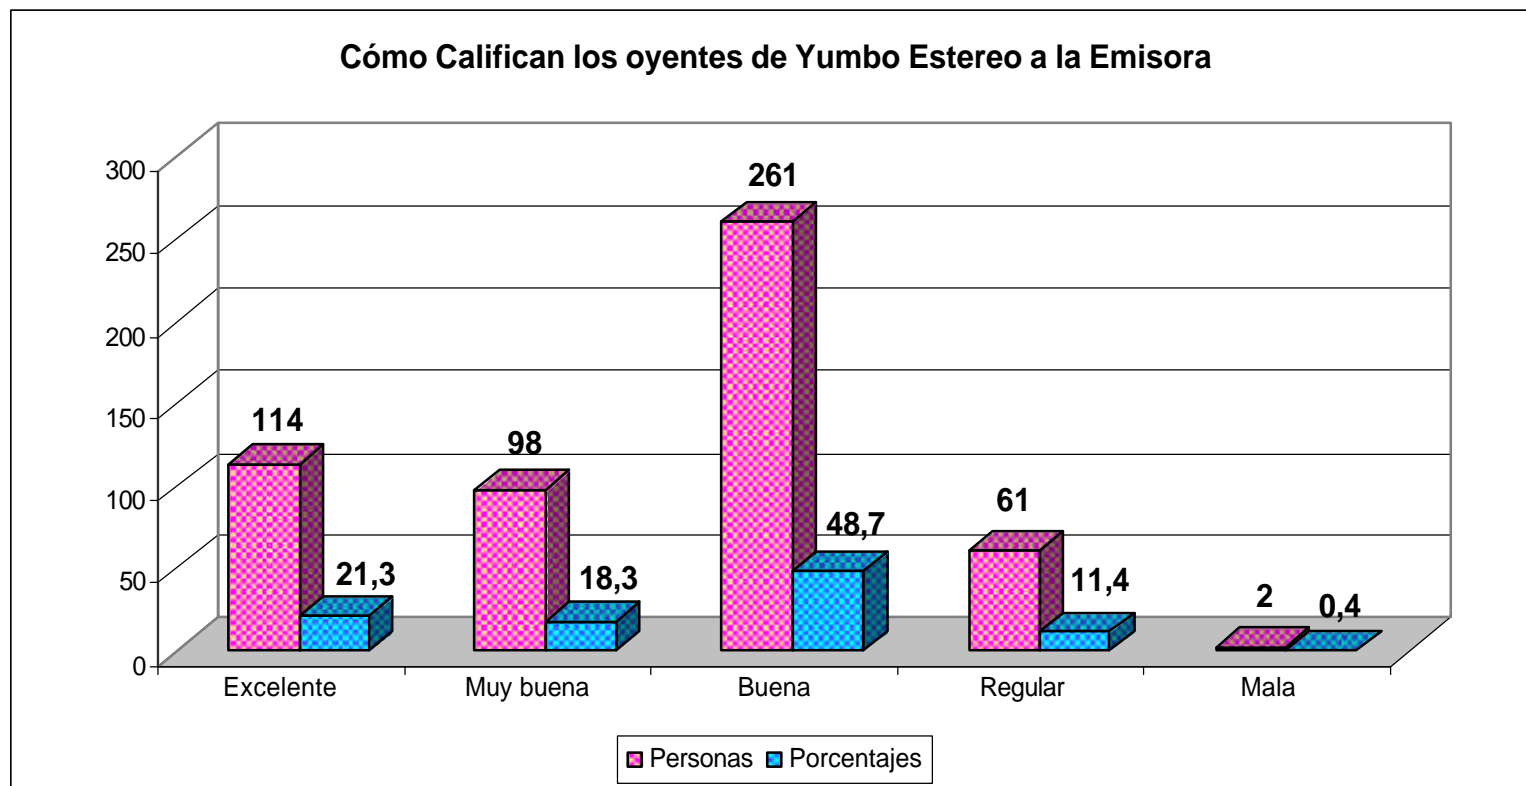

YUMBO ESTEREO 107.0 FM
"TU PROPIA RADIO"

ENCUESTA SOBRE AUDIENCIA Y COMPARATIVO AÑO 2002

MARZO 3 DE 2005

AUDIENCIA FRENTE A YUMBO ESTEREO

Escucha Yumbo Estereo

Mayor Porcentaje Comparado:

93% SI escucha (2005)

82% SI escucha (2002)

Segundo Porcentaje Comparado:

6% NO escucha (2005)

18% NO escucha (2002)

Encuesta año 2002

ENCUESTADOS QUE ESCUCHAN YUMBO ESTEREO

Calificación General de los Oyentes a la Emisora Yumbo Estereo

- Con el 48.7% Buena
- Con el 21.3% Excelente
- Con el 18.3% Muy Buena

88.3%

Calificación Alto para la Emisora

- Con el 11.4% Regular
- Con el 0.4% Mala

11.8%

Calificación Mala para la Emisora

ENCUESTADOS QUE ESCUCHAN YUMBO ESTEREO