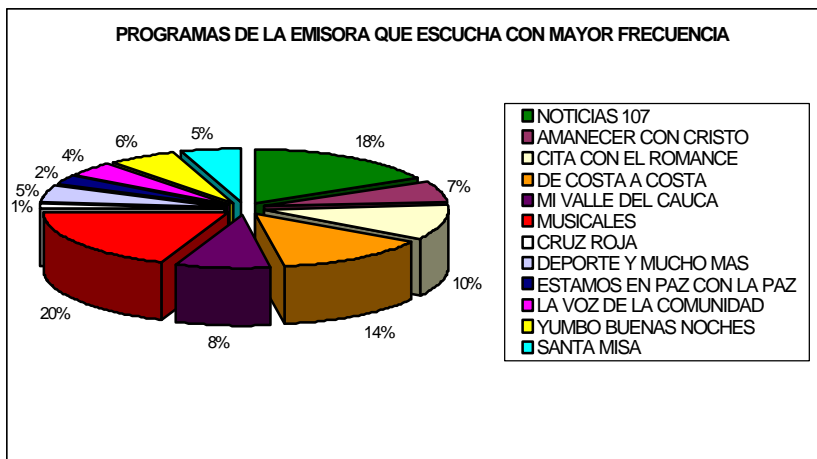

- Con el 48.7% Buena
- Con el 21.3% Excelente
- Con el 18.3% Muy Buena

88.3%

Calificación Alto para la Emisora

- Con el 11.4% Regular
- Con el 0.4% Mala

11.8%

Calificación Mala para la Emisora

ENCUESTADOS QUE ESCUCHAN YUMBO ESTEREO

Principales Aportes de la Emisora a la Comunidad

ENCUESTADOS QUE ESCUCHAN YUMBO ESTEREO

Programas Mas Escuchados de la Emisora

Encuesta año 2002

ENCUESTADOS QUE ESCUCHAN YUMBO ESTEREO

Calificación de los Oyentes a los Locutores de la Emisora

➤ Con el 53.5% Buenos
➤ Con el 17% Excelentes
➤ Con el 14.4% Muy Buenos
84.9%
Califica Alto a los Locutores

➤ Con el 13.2% Regulares
➤ Con el 1.9% Malos
15.1%
Califica Mal a los Locutores