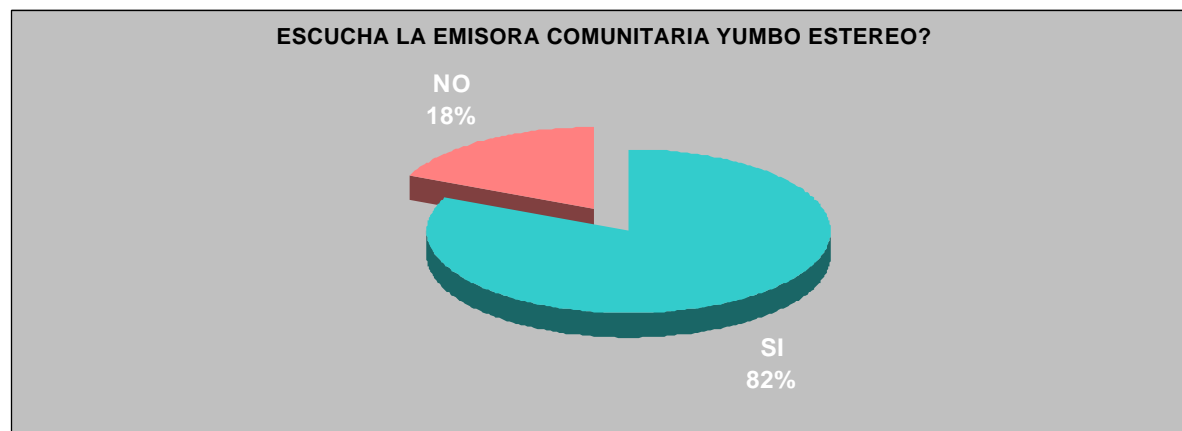

YUMBO ESTEREO 107.0 FM
"TU PROPIA RADIO"

ENCUESTA SOBRE AUDIENCIA Y COMPARATIVO AÑO 2002

MARZO 3 DE 2005

AUDIENCIA FRENTE A YUMBO ESTEREO

Escucha Yumbo Estereo

Mayor Porcentaje Comparado:

93% SI escucha (2005)

82% SI escucha (2002)

Segundo Porcentaje Comparado:

6% NO escucha (2005)

18% NO escucha (2002)

Encuesta año 2002

ENCUESTADOS QUE ESCUCHAN YUMBO ESTEREO

Calificación General de los Oyentes a la Emisora Yumbo Estereo