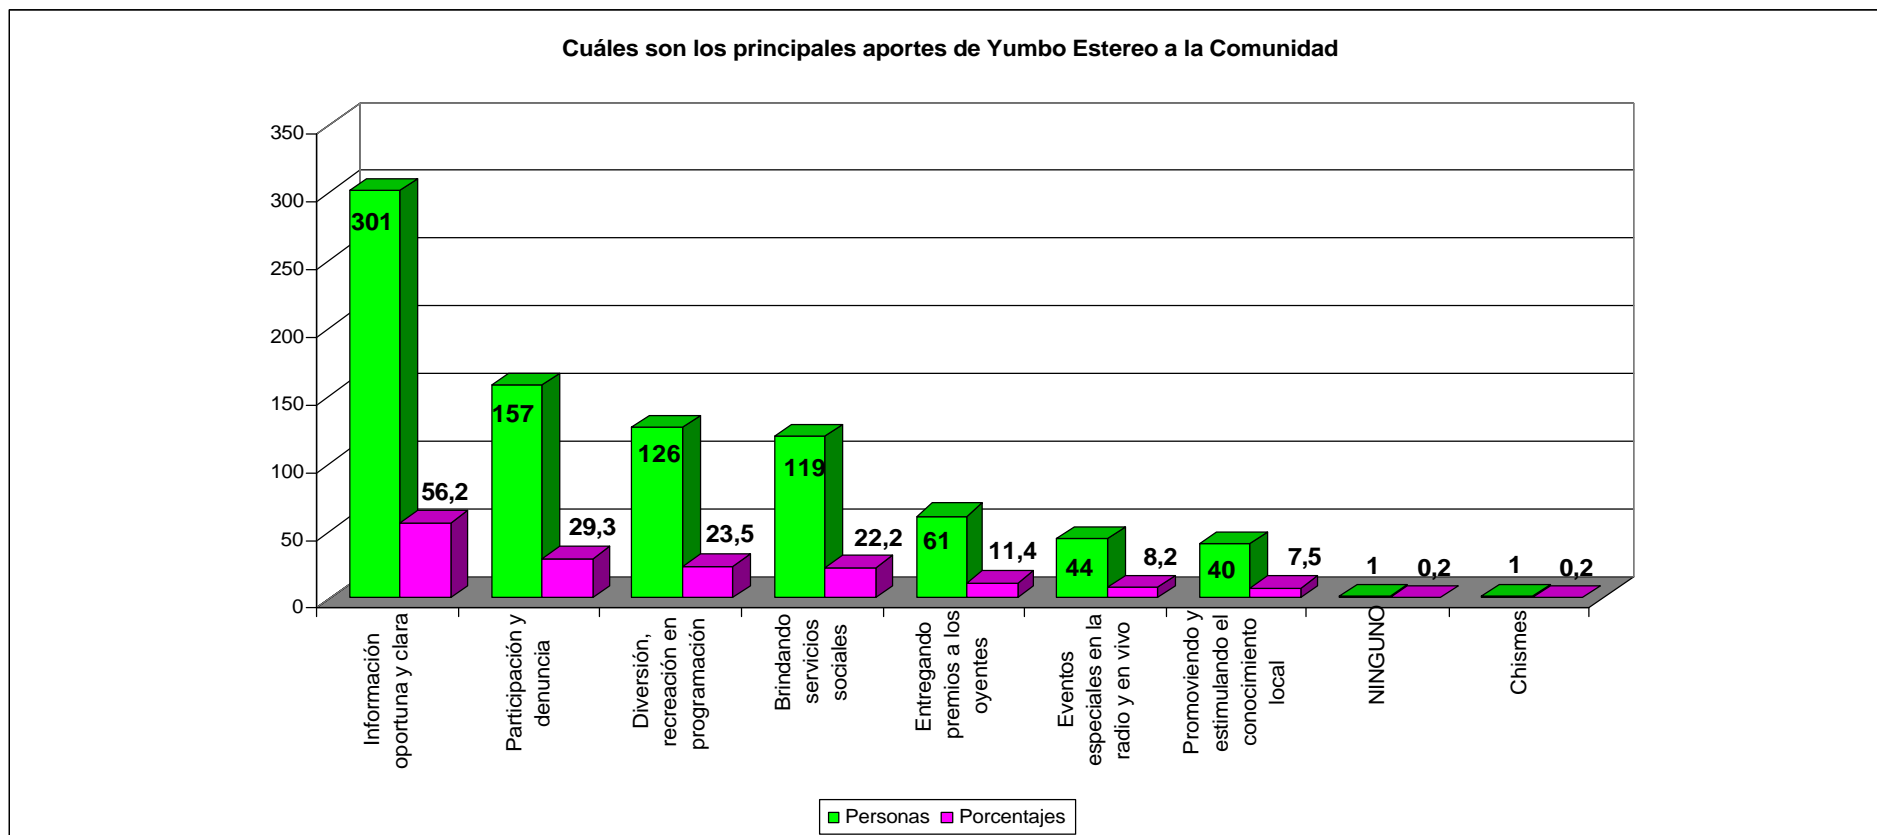

82% SI escucha (2002)

Segundo Porcentaje Comparado:

6% NO escucha (2005)

18% NO escucha (2002)

Encuesta año 2002

ENCUESTADOS QUE ESCUCHAN YUMBO ESTEREO

Calificación General de los Oyentes a la Emisora Yumbo Estereo

- Con el 48.7% Buena
- Con el 21.3% Excelente
- Con el 18.3% Muy Buena

88.3%

Calificación Alto para la Emisora

- Con el 11.4% Regular
- Con el 0.4% Mala

11.8%

Calificación Mala para la Emisora

ENCUESTADOS QUE ESCUCHAN YUMBO ESTEREO

Principales Aportes de la Emisora a la Comunidad

ENCUESTADOS QUE ESCUCHAN YUMBO ESTEREO

Programas Mas Escuchados de la Emisora

Encuesta año 2002

ENCUESTADOS QUE ESCUCHAN YUMBO ESTEREO

Calificación de los Oyentes a los Locutores de la Emisora