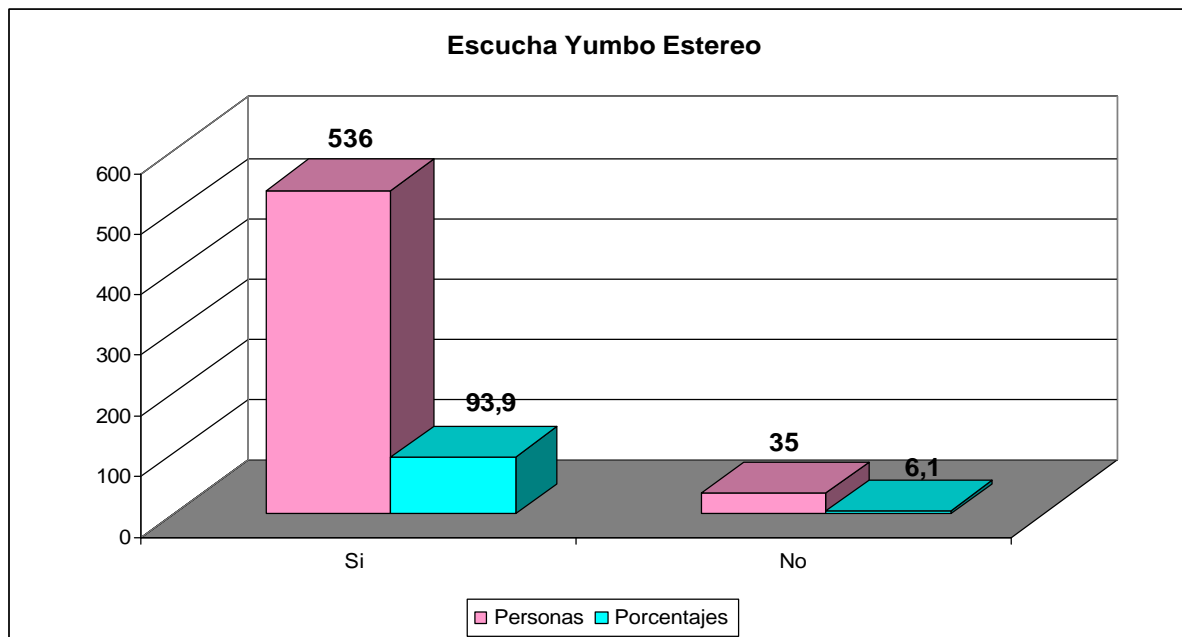

YUMBO ESTEREO 107.0 FM
"TU PROPIA RADIO"

ENCUESTA SOBRE AUDIENCIA Y COMPARATIVO AÑO 2002

MARZO 3 DE 2005

AUDIENCIA FRENTE A YUMBO ESTEREO

Escucha Yumbo Estereo

Mayor Porcentaje Comparado:

93% SI escucha (2005)

82% SI escucha (2002)

Segundo Porcentaje Comparado:

6% NO escucha (2005)

18% NO escucha (2002)

Encuesta año 2002

ENCUESTADOS QUE ESCUCHAN YUMBO ESTEREO

Calificación General de los Oyentes a la Emisora Yumbo Estereo